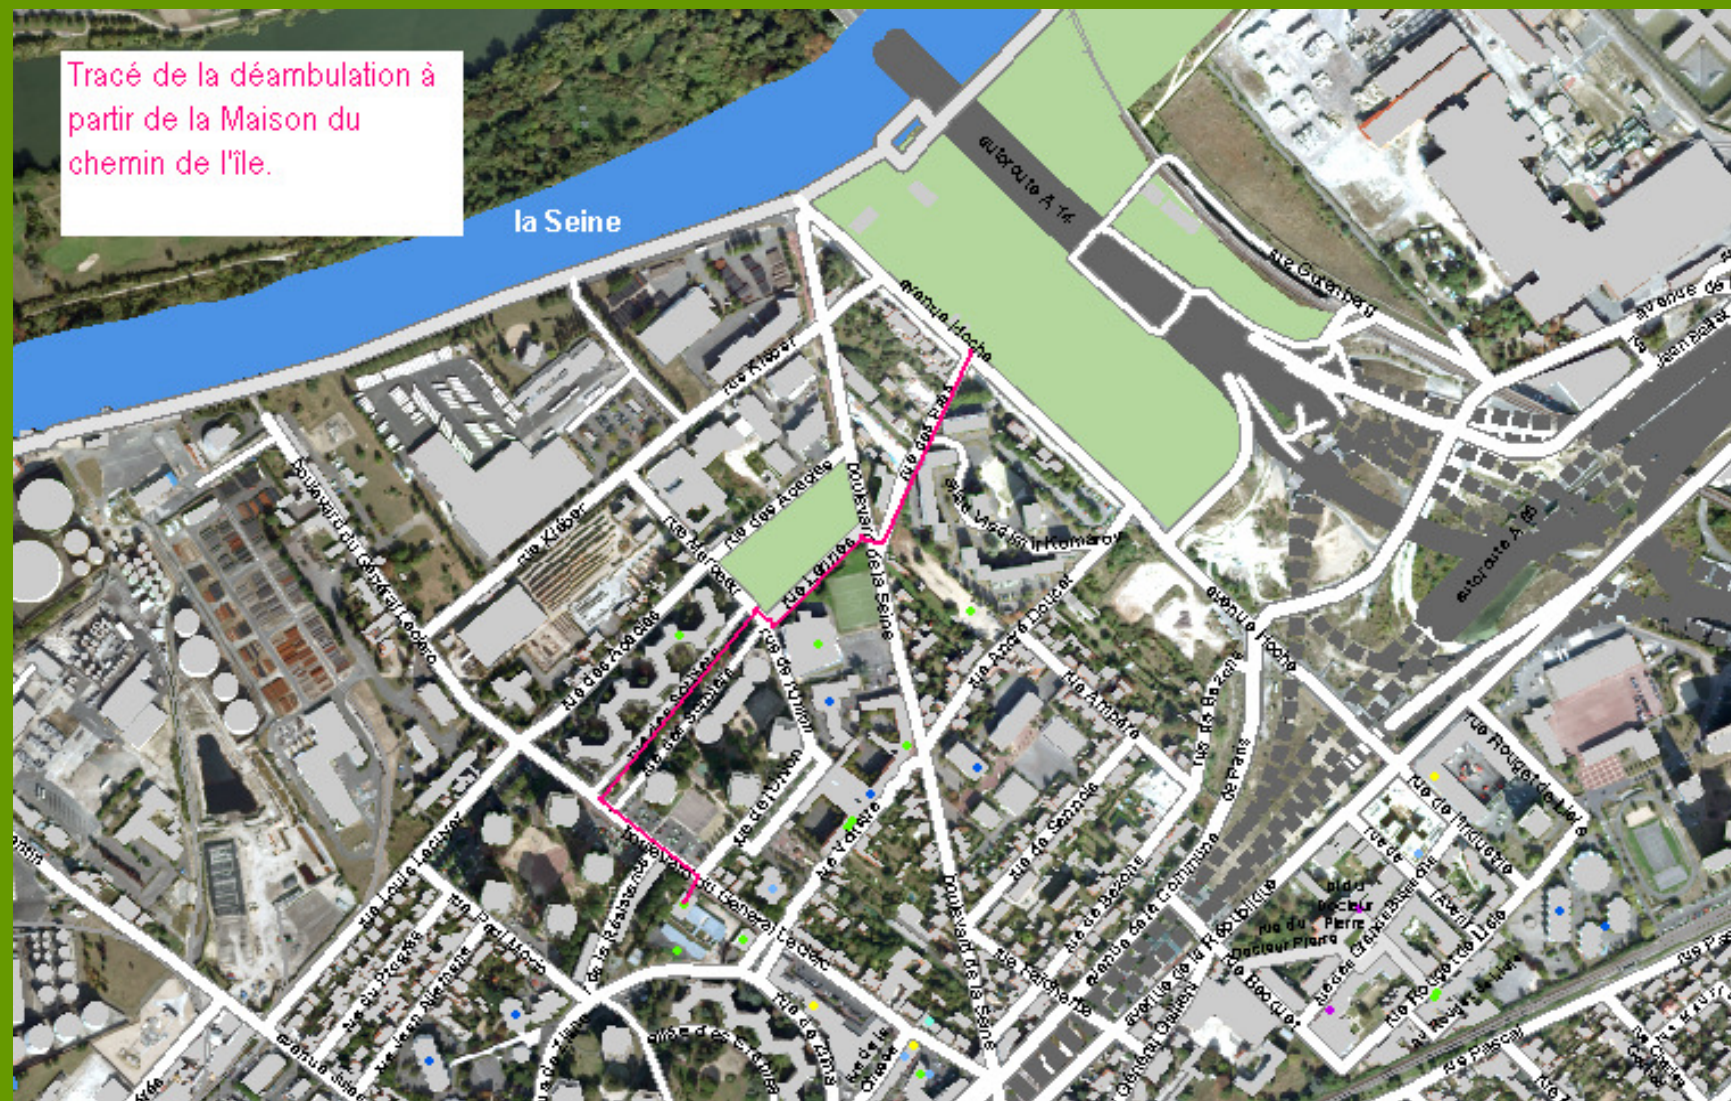

les
quartiers de
en Nanterre
Fête

**CHEMIN-DE-L'ILE
RÉPUBLIQUE**

SAMEDI 19 JUIN 2010
à 14h
Parc du Chemin-de-l'île
www.nanterre.fr

Déambulation : On anime le quartier !

Espace Pêche

Restauration

Village Citoyen

Entrée de la fête

Vide Grenier

Scène

Village Enfance

Bateau croisière

Pôle Sport

Balades ânes